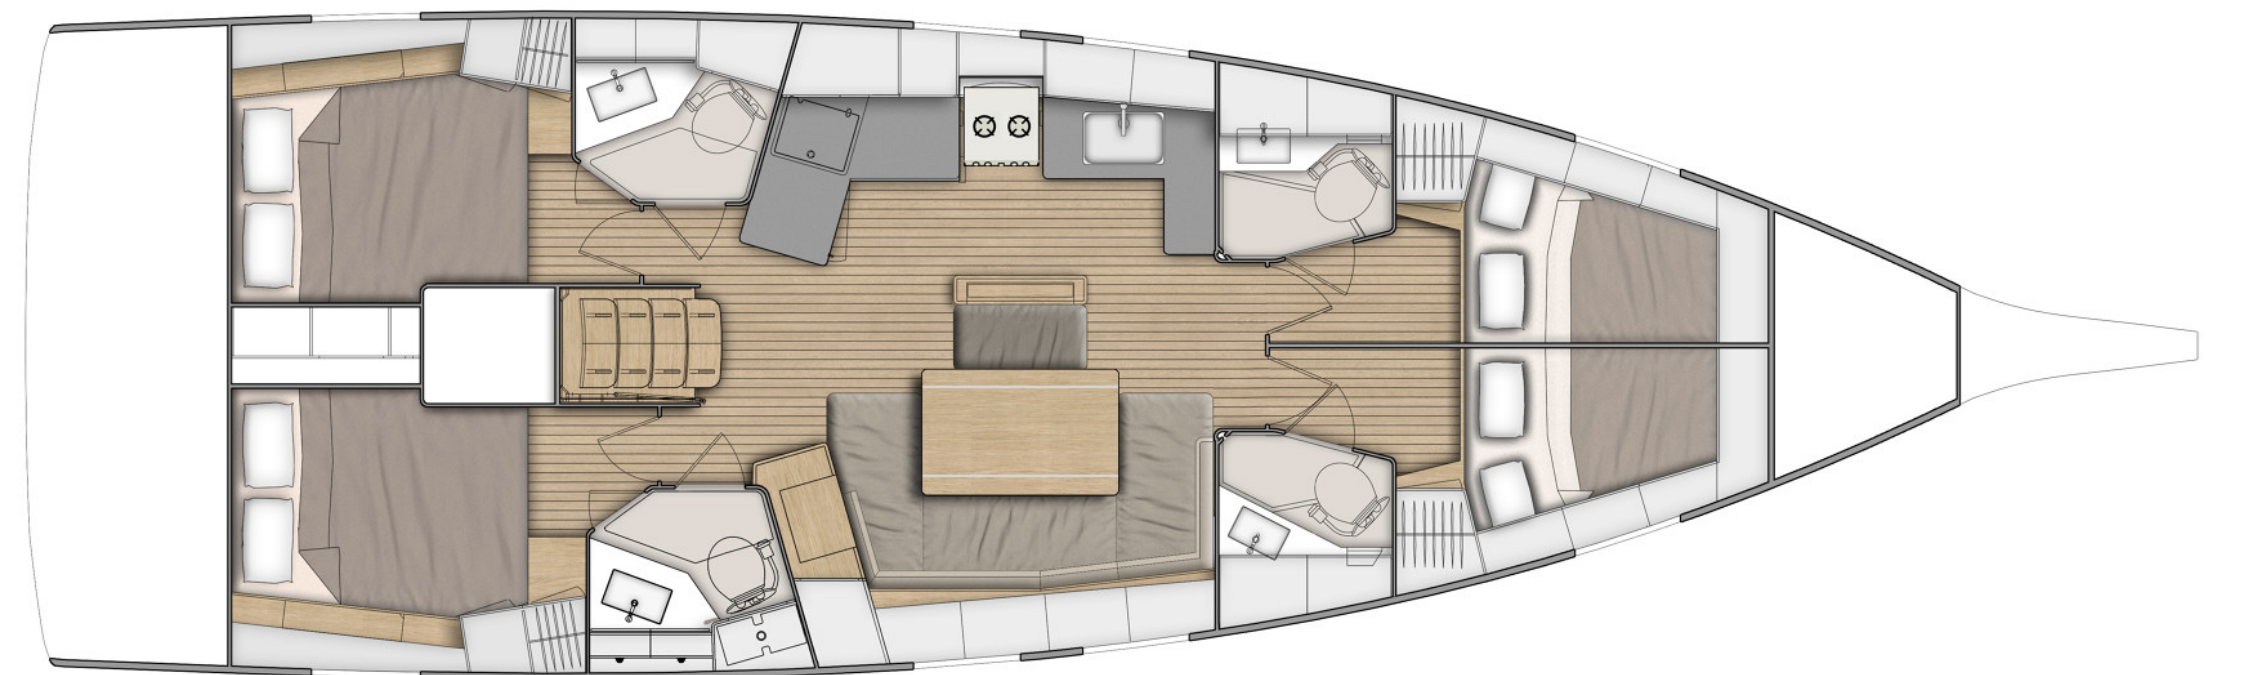

EIRENE

Configurazione *Layout*